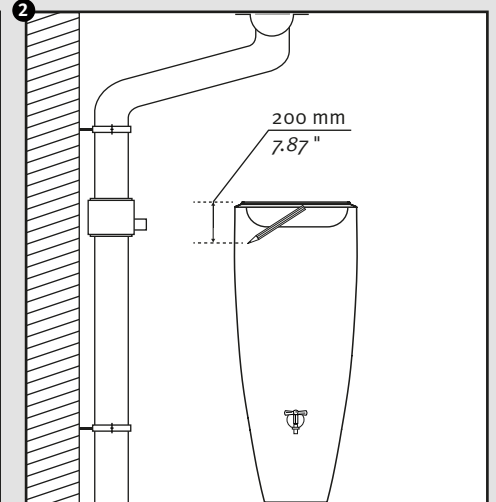

- DE Wasserbehälter mit Pflanzschale
- FR Réservoir d'eau avec bac à plantes
- EN Water collector with plant cup
- ES Depósito con macetero
- IT Deposito presso macetero

Aufstellanleitung  
 Notice de montage  
 Installation manual  
 Instrucciones de montaje  
 Istruzioni per l'installazione