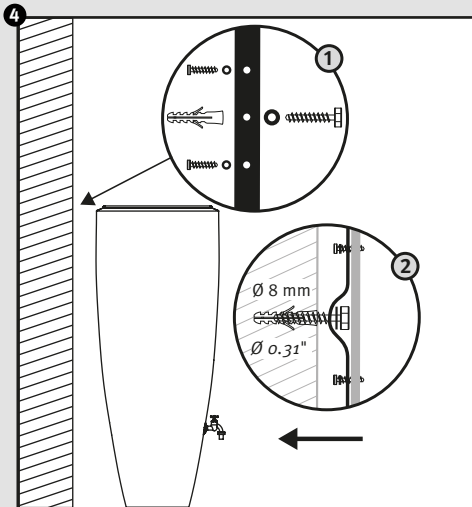

- DE Wasserbehälter mit Pflanzschale
- FR Réservoir d'eau avec bac à plantes
- EN Water collector with plant cup
- ES Depósito con macetero
- IT Deposito presso macetero

Aufstellanleitung  
 Notice de montage  
 Installation manual  
 Instrucciones de montaje  
 Istruzioni per l'installazione