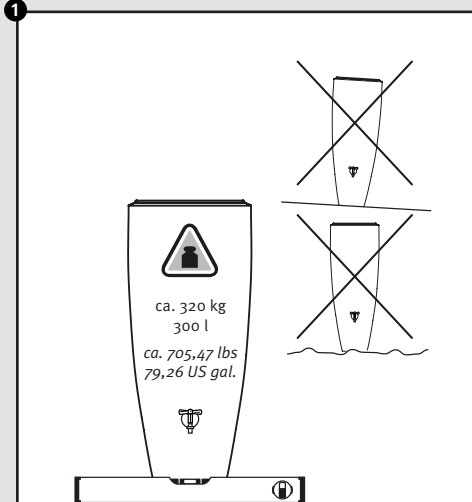

- DE Wasserbehälter mit Pflanzschale
- FR Réservoir d'eau avec bac à plantes
- EN Water collector with plant cup
- ES Depósito con macetero
- IT Deposito presso macetero

Aufstellanleitung  
 Notice de montage  
 Installation manual  
 Instrucciones de montaje  
 Istruzioni per l'installazione