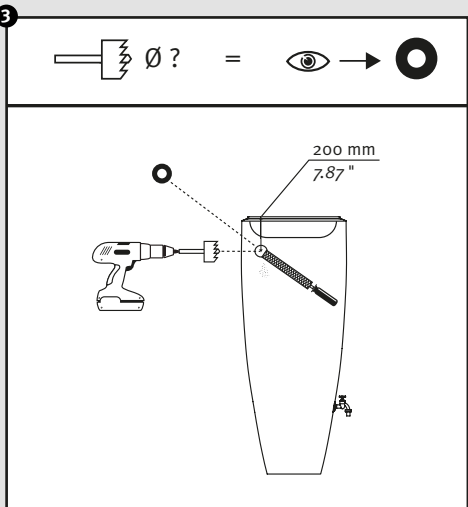

- DE Wasserbehälter mit Pflanzschale
- FR Réservoir d'eau avec bac à plantes
- EN Water collector with plant cup
- ES Depósito con macetero
- IT Deposito presso macetero

Aufstellanleitung  
 Notice de montage  
 Installation manual  
 Instrucciones de montaje  
 Istruzioni per l'installazione