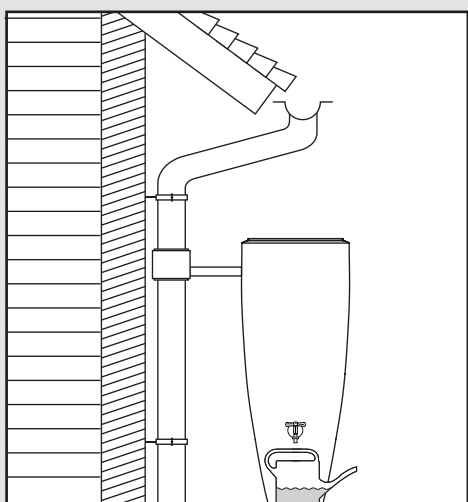

- DE Wasserbehälter mit Pflanzschale
- FR Réservoir d'eau avec bac à plantes
- EN Water collector with plant cup
- ES Depósito con macetero
- IT Deposito presso macetero

Aufstellanleitung  
 Notice de montage  
 Installation manual  
 Instrucciones de montaje  
 Istruzioni per l'installazione