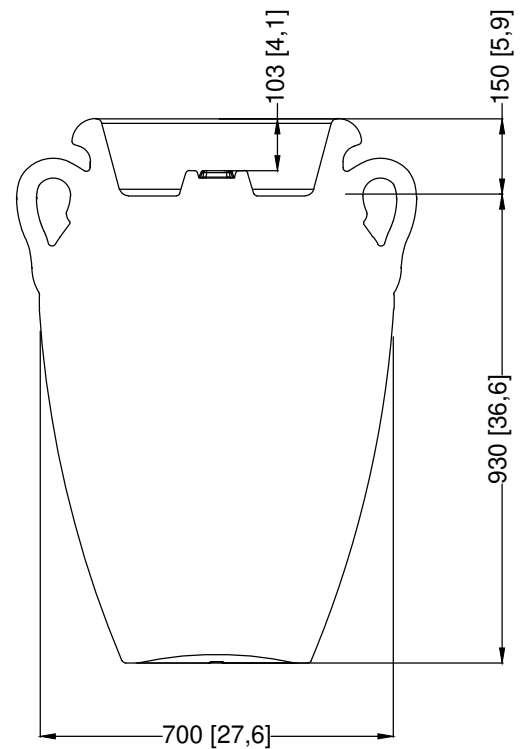

Bodenauslauf

Ground drain

Écoulement au sol

Sumidero

<p>D</p> <p>Antik Amphore 250 Liter / 66 Gallonen Farbe: terrakotta / sandstone / darkgranite</p>			<p>Artikel-Nr. product no. 211601 / 211605 article no. 211609</p>
<p>GB</p> <p>Antique amphora 250 Liter / 66 gal. terrakotta / sandstone / dark granite</p>	<p>ES</p> <p>Ánfora antigua 250 Liter / 66 gal. terracota / arenisca / dark granite</p>	<p>FR</p> <p>Amphores antik 250 Liter / 66 gal. terracotta / sable / dark granite</p>	<p>revision</p>
<p>gezeichnet drawn</p> <p>ISC</p>	<p>Gewicht weight</p> <p>15 kg</p>	<p>www.garantia.eu info@garantia.eu</p> <p> GARANTIA</p>	
<p>Datum date</p> <p>2015.11.09</p>	<p>Toleranz tolerance</p> <p>+/- 3%</p>		
<p>Maßstab scale</p> <p>M 1:15</p>	<p>alle Maßangaben in mm [inch] all dimension in mm [inch]</p>		