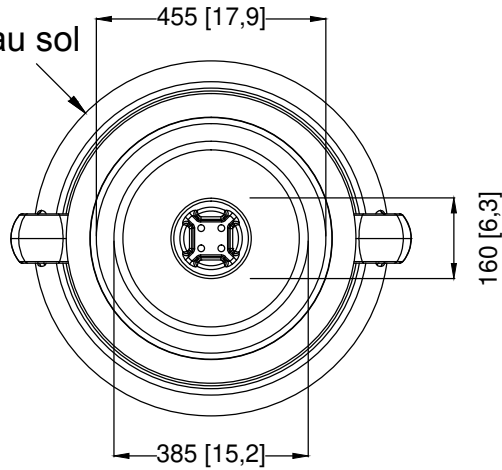

Bodenauslauf

Ground drain

Écoulement au sol

Sumidero

<p>D</p> <p>Antik Amphore 250 Liter / 66 Gallonen Farbe: terrakotta / sandstone / darkgranite</p>			<p>Artikel-Nr. product no. 211601 / 211605 article no. 211609</p>
<p>GB</p> <p>Antique amphora 250 Liter / 66 gal. terrakotta / sandstone / dark granite</p>	<p>ES</p> <p>Ánfora antigua 250 Liter / 66 gal. terracota / arenisca / dark granite</p>	<p>FR</p> <p>Amphores antik 250 Liter / 66 gal. terracotta / sable / dark granite</p>	<p>revision</p>
<p>gezeichnet drawn</p> <p>ISC</p>	<p>Gewicht weight</p> <p>15 kg</p>	<p>www.garantia.eu info@garantia.eu</p> <p> GARANTIA</p>	
<p>Datum date</p> <p>2015.11.09</p>	<p>Toleranz tolerance</p> <p>+/- 3%</p>		
<p>Maßstab scale</p> <p>M 1:15</p>	<p>alle Maßangaben in mm [inch] all dimension in mm [inch]</p>		