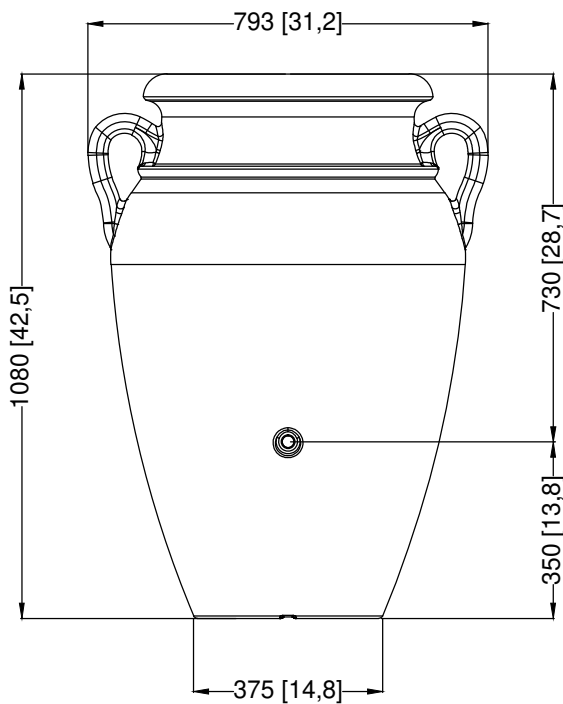

Bodenauslauf

Ground drain

Écoulement au sol

Sumidero

<p>D</p> <p>Antik Amphore 250 Liter / 66 Gallonen Farbe: terrakotta / sandstone / darkgranite</p>			<p>Artikel-Nr. product no. 211601 / 211605 article no. 211609</p>
<p>GB</p> <p>Antique amphora 250 Liter / 66 gal. terrakotta / sandstone / dark granite</p>	<p>ES</p> <p>Ánfora antigua 250 Liter / 66 gal. terracota / arenisca / dark granite</p>	<p>FR</p> <p>Amphores antik 250 Liter / 66 gal. terracotta / sable / dark granite</p>	<p>revision</p>
<p>gezeichnet drawn</p> <p>ISC</p>	<p>Gewicht weight</p> <p>15 kg</p>	<p>www.garantia.eu info@garantia.eu</p> <p> GARANTIA</p>	
<p>Datum date</p> <p>2015.11.09</p>	<p>Toleranz tolerance</p> <p>+/- 3%</p>		
<p>Maßstab scale</p> <p>M 1:15</p>	<p>alle Maßangaben in mm [inch] all dimension in mm [inch]</p>		