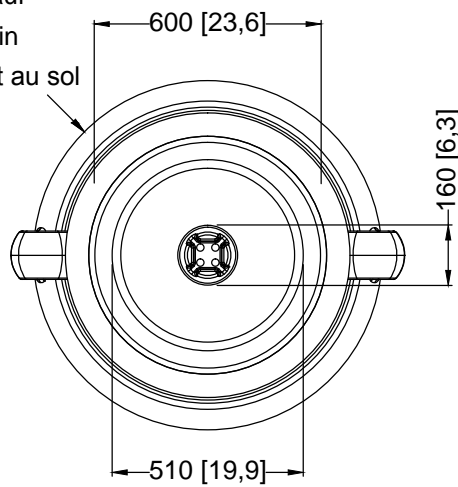

Bodenauslauf  
Ground drain  
Écoulement au sol  
Sumidero

<p>D <b>Antik Amphore 600 Liter / 158,5 Gallonen</b> <b>Farbe: terrakotta / sandstone / darkgranite</b></p>			<p>Artikel-Nr. product no. 211612 / 211613 article no. 211614 revision</p>
<p>GB <b>Antique amphora</b> 600 Liter / 158,5 gal. terrakotta / sandstone / dark granite</p>	<p>ES <b>Ánfora antigua</b> 600 Liter / 158,5 gal. terracota / arenisca / dark granite</p>	<p>FR <b>Amphores antik</b> 600 Liter / 158,5 gal. terracotta / sable / dark granite</p>	
<p>gezeichnet drawn <b>ISC</b></p>	<p>Gewicht weight <b>30 kg</b></p>	<p><b>www.garantia.eu</b> <b>info@garantia.eu</b></p> 	
<p>Datum date <b>2015.11.09</b></p>	<p>Toleranz tolerance <b>+/- 3%</b></p>		
<p>Maßstab scale <b>M 1:20</b></p>	<p>alle Maßangaben in mm [inch] all dimension in mm [inch]</p>		