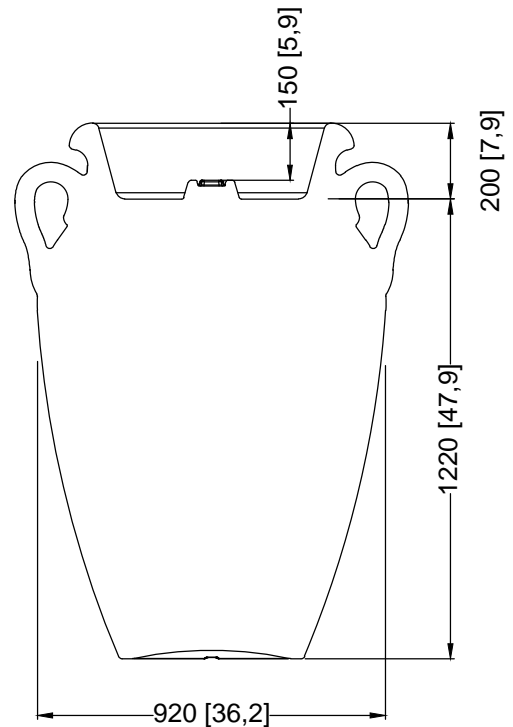

Bodenauslauf  
Ground drain  
Écoulement au sol  
Sumidero

<p>D <b>Antik Amphore 600 Liter / 158,5 Gallonen</b> <b>Farbe: terrakotta / sandstone / darkgranite</b></p>			<p>Artikel-Nr. product no. 211612 / 211613 article no. 211614 revision</p>
<p>GB <b>Antique amphora</b> 600 Liter / 158,5 gal. terrakotta / sandstone / dark granite</p>	<p>ES <b>Ánfora antigua</b> 600 Liter / 158,5 gal. terracota / arenisca / dark granite</p>	<p>FR <b>Amphores antik</b> 600 Liter / 158,5 gal. terracotta / sable / dark granite</p>	
<p>gezeichnet drawn <b>ISC</b></p>	<p>Gewicht weight <b>30 kg</b></p>	<p><b>www.garantia.eu</b> <b>info@garantia.eu</b></p> 	
<p>Datum date <b>2015.11.09</b></p>	<p>Toleranz tolerance <b>+/- 3%</b></p>		
<p>Maßstab scale <b>M 1:20</b></p>	<p>alle Maßangaben in mm [inch] all dimension in mm [inch]</p>		