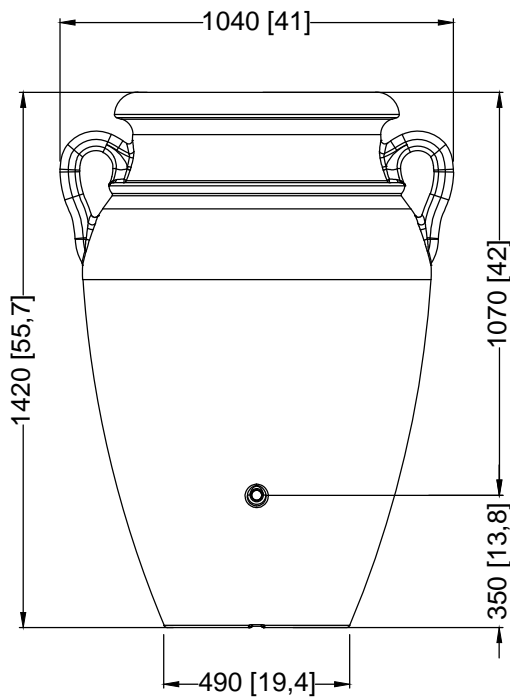

Bodenauslauf  
Ground drain  
Écoulement au sol  
Sumidero

<p>D <b>Antik Amphore 600 Liter / 158,5 Gallonen</b> <b>Farbe: terrakotta / sandstone / darkgranite</b></p>			<p>Artikel-Nr. product no. 211612 / 211613 article no. 211614 revision</p>
<p>GB <b>Antique amphora</b> 600 Liter / 158,5 gal. terrakotta / sandstone / dark granite</p>	<p>ES <b>Ánfora antigua</b> 600 Liter / 158,5 gal. terracota / arenisca / dark granite</p>	<p>FR <b>Amphores antik</b> 600 Liter / 158,5 gal. terracotta / sable / dark granite</p>	
<p>gezeichnet drawn <b>ISC</b></p>	<p>Gewicht weight <b>30 kg</b></p>	<p><b>www.garantia.eu</b> <b>info@garantia.eu</b></p> 	
<p>Datum date <b>2015.11.09</b></p>	<p>Toleranz tolerance <b>+/- 3%</b></p>		
<p>Maßstab scale <b>M 1:20</b></p>	<p>alle Maßangaben in mm [inch] all dimension in mm [inch]</p>		