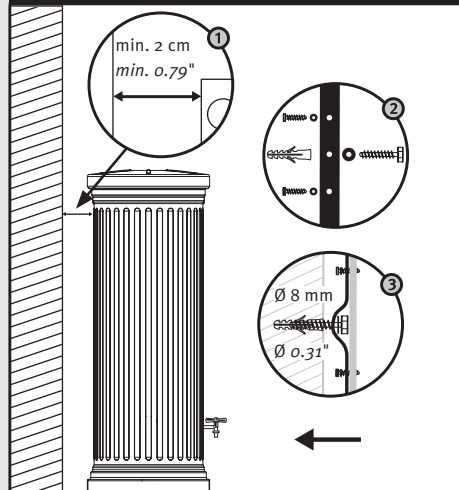

Elegance | Classico | Cubus
DE Säulentank FR Colones romaines
EN Column tank ES Colones IT Serbatoio a colonna