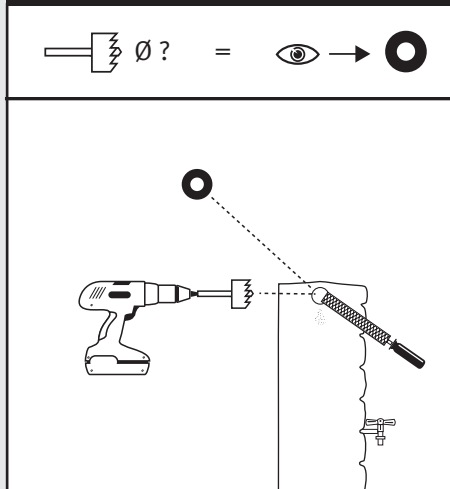

Rocky | Rocky Junior | Woody
DE Mauer Wandtank FR Brick murale
EN Wall tank ES Despósito Muro
IT Serbatoio a muraglia