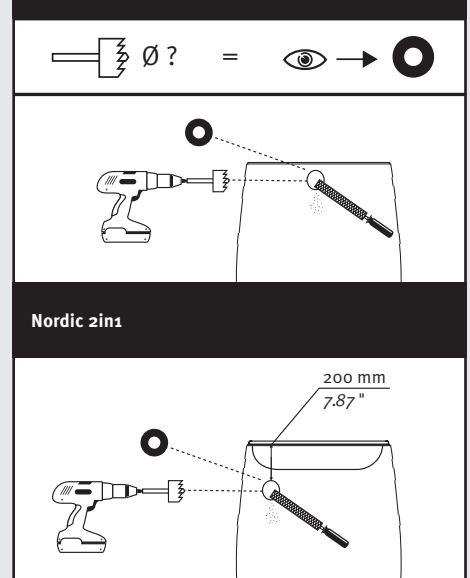

Rocky | Rocky Junior | Woody
DE Mauer Wandtank FR Brick murale
EN Wall tank ES Despósito Muro
IT Serbatoio a muraglia

Barrica | Muro | Timber | Nordic

DE Regen-Amphore FR Amphore
EN Rainwater-Amphora ES Depósito Ánfor
IT Anfora per acqua piovana