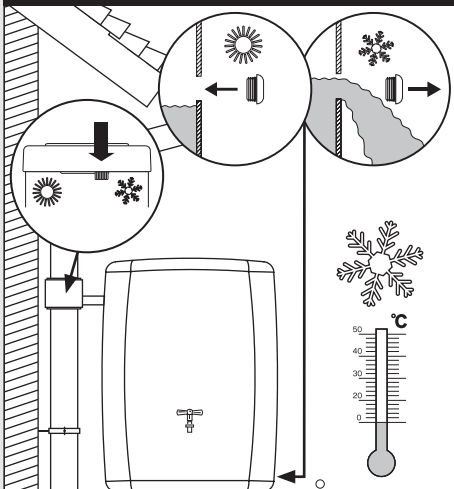

DE Sommer/Winterbetrieb FR Position été/hiver
EN Summer-/winter operation
ES Servicio de verano/invierno
IT Funzionamento estivo/invernale