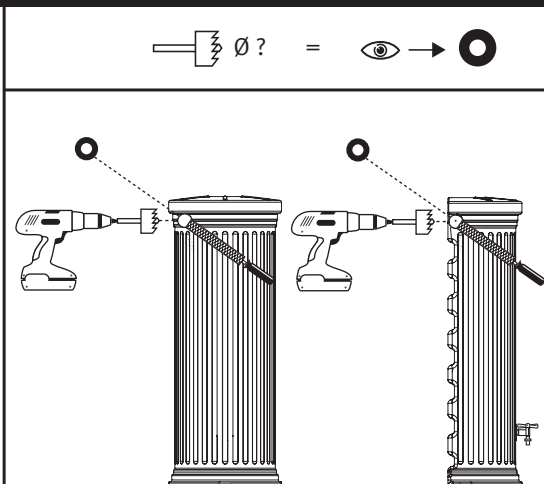

DE Säulentank/Säulen Wandtank FR Colones romaines/Colones murale EN Column tank/Column wall tank
ES Colones /Tanque Columna de pared IT Serbatoio a colonna/Serbatoio a colonna da parete