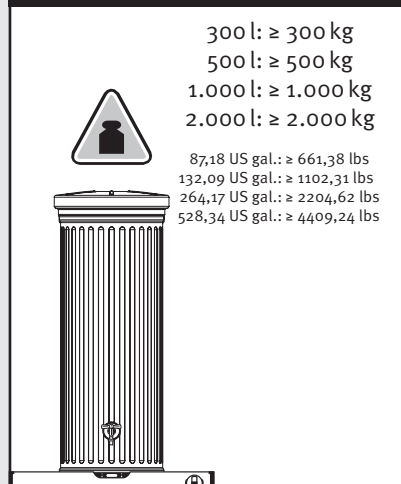

DE Säulentank/Säulen Wandtank FR Colones romaines/Colones murale EN Column tank/Column wall tank
ES Colones /Tanque Columna de pared IT Serbatoio a colonna/Serbatoio a colonna da parete