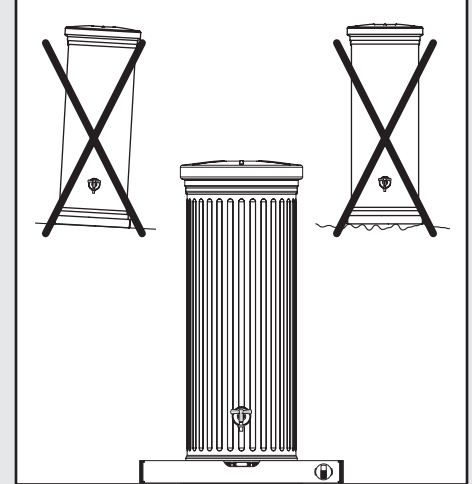

DE Deko-Regenspeicher
 Aufstellanleitung

EN Decorative rainwater collector
 Installation manual

IT Serbatoi per acqua piovana decorati
 Istruzioni per l'installazione

FR Cuve à eau décorative
 Notice de montage

ES Función de macetero
 Instrucciones de montaje

DE Allgemeine Hinweise FR Informations générales EN General information ES Información general IT Informaioni generali

Elegance | Classico | Cubus
 DE Säulentank FR Colones romaines
 EN Column tank ES Colones IT Serbatoio a colonna