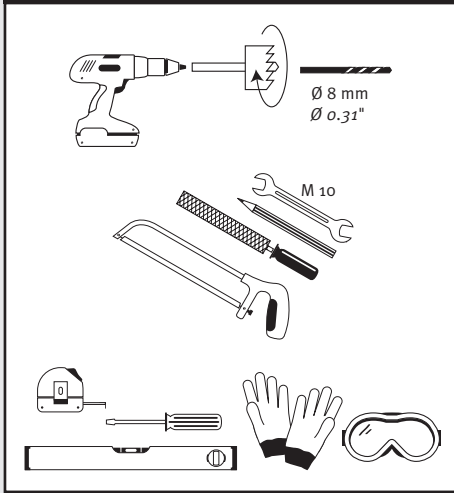

DE Allgemeine Hinweise FR Informations générales EN General information ES Información general IT Informaioni generali