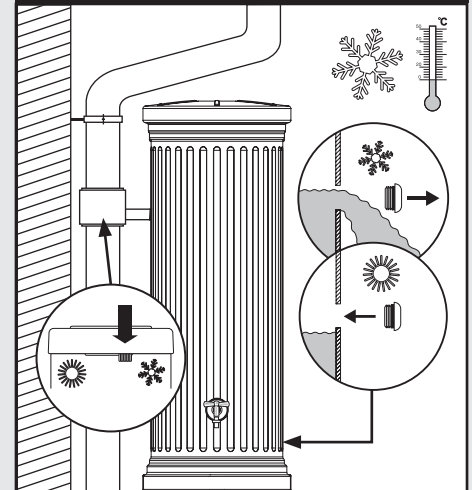

ES Función de macetero
 Instrucciones de montaje

DE Allgemeine Hinweise FR Informations générales EN General information ES Información general IT Informaioni generali

Elegance | Classico | Cubus
 DE Säulentank FR Colones romaines
 EN Column tank ES Colones IT Serbatoio a colonna

DE Säulen Wandtank FR Colones murale
 EN Column wall tank ES Tanque Columna de pared
 IT Serbatoio a colonna da parete

DE Sommer/Winterbetrieb FR Position été/hiver
 EN Summer-/winter operation ES Servicio de verano/
 invierno IT Funzionamento estivo/invernale