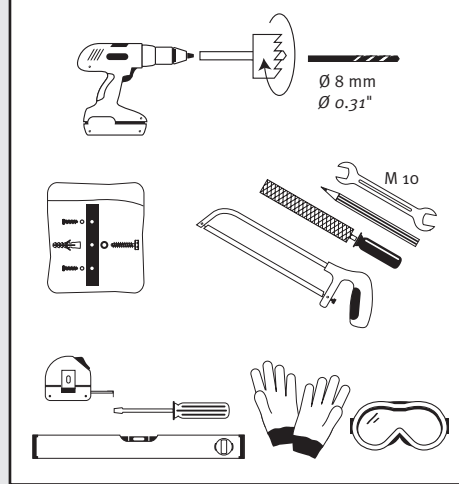

DE Deko-Regenspeicher
Aufstellanleitung

EN Decorative rainwater collector
Installation manual

IT Serbatoi per acqua piovana decorati
Istruzioni per l'installazione

FR Cuve à eau décorative
Notice de montage

ES Función de macetero
Instrucciones de montaje

DE Allgemeine Hinweise FR Informations générales EN General information ES Información general IT Informaioni generali