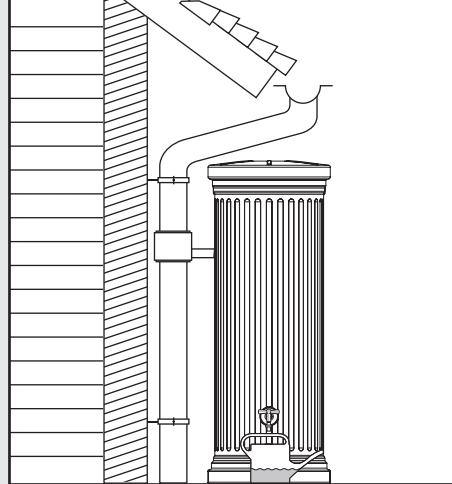

DE Deko-Regenspeicher
Aufstellanleitung

EN Decorative rainwater collector
Installation manual

IT Serbatoi per acqua piovana decorati
Istruzioni per l'installazione

FR Cuve à eau décorative
Notice de montage

ES Función de macetero
Instrucciones de montaje

DE Allgemeine Hinweise FR Informations générales EN General information ES Información general IT Informaioni generali