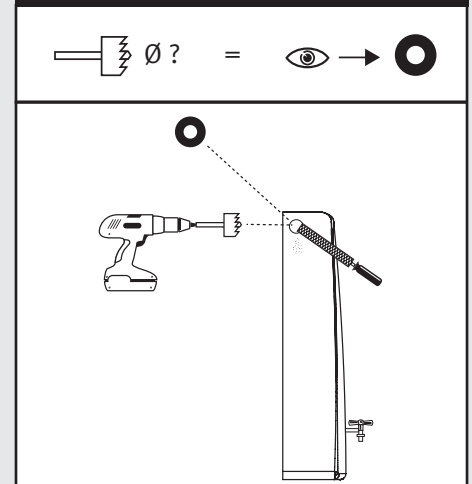

Elegance | Classico | Cubus