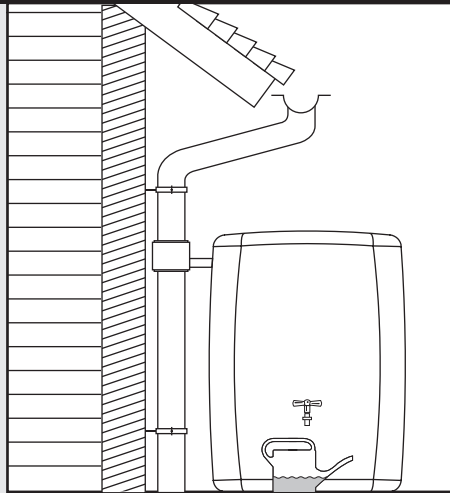

DE Allgemeine Hinweise FR Informations générales EN General information ES Información general IT Informaioni generali