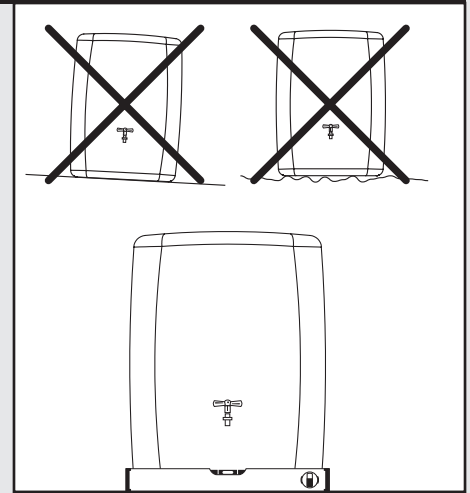

DE Allgemeine Hinweise FR Informations générales EN General information ES Información general IT Informaioni generali